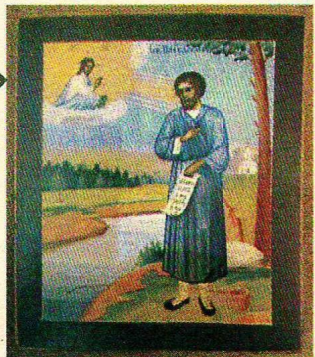

АНТИКВАРНЫЙ ЦЕНТР

г. Екатеринбург

24 декабря 2020 г.
№ 24122020/1488

Экспертное заключение

**Икона Святой праведный Симеон
Верхотурский.**

Время создания: конец XIX века.

Место создания: Урал.

Материалы и техника исполнения:

дерево, левкас, темпера.

Размер: 17,8x14,0x1,2 см.

Владелец: частное собрание.

На иконе изображен святой на фоне пейзажа, держащий развернутый свиток. Традиционно Симеона писали стоящим на берегу с удочкой и ведром воды у ног.

Иконография Симеона Верхотурского получила широкое распространение на Руси. Почитавшийся как целитель и утешитель простых людей, Симеон Верхотурский стал одним из любимейших народных героев, существует множество духовных стихов о нем и его чудесах.