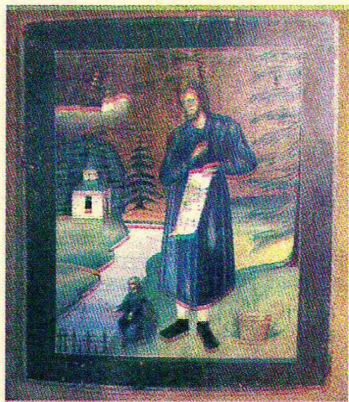

АНТИКВАРНЫЙ ЦЕНТР

г. Екатеринбург

20 апреля 2021 г.

№ 20042021/1587

Экспертное заключение

Икона Святой праведный Симеон Верхотурский.

Время создания: конец XIX века.

Место создания: Урал.

Материалы и техника

исполнения: дерево (кипарис), левкас, темпера.

Размер: 17,8x14,0x1,3 см.

Владелец: частное собрание.

На иконе изображен святой на фоне пейзажа, держащий развернутый свиток. Традиционно Симеона писали стоящим на берегу с удочкой и ведром воды у ног.

Иконография Симеона Верхотурского получила широкое распространение на Руси. Почитавшийся как целитель и утешитель простых людей, Симеон Верхотурский стал одним из любимейших народных героев, существует множество духовных стихов о нем и его чудесах.

Верхотурский Свято-Николаевский мужской монастырь, один из первых в Зауралье, основан в царствование царя и великого князя Бориса Федоровича Годунова в 1604 г. Основателем монастыря был инок Иона. Монастырь строили "мирского дачею" и поэтому строения его все поначалу были бедные и деревянные. Оживление монастыря началось в 1702 году, когда из с. Меркушино перенесли мощи Святого Преподобного Симеона, чудотворца Верхотурского.