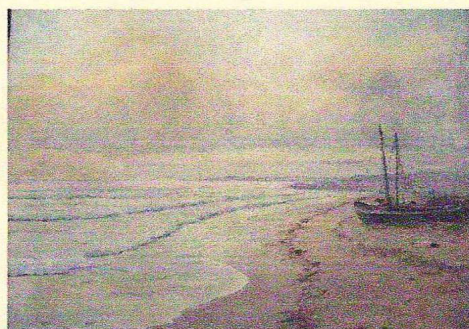

АНТИКВАРНЫЙ ЦЕНТР

г. Екатеринбург

25 апреля 2015 г.

ОИ/005143

Экспертное заключение
«Морской берег. Рыбацкие барки».

Время исполнения: первая четверть XX в.

Автор: Carl Waimann.

Техника исполнения: холст, масло.

Размер: 39,5×49 см.

Владелец: частное собрание.

На экспертизу представлен прибрежный морской пейзаж. Волны одна за другой накатывают на берег, оставляя следы. На берегу стоят барки, ещё не тронутые рыбаками.

Эмоциональная, лиричная картина наполнена воздушной морской атмосферой, близкой к эстетике символизма и модерна.

Подобный мотив произведения был достаточно популярен в европейской живописи начиная с последней четверти XIX до первой половины XX веков.