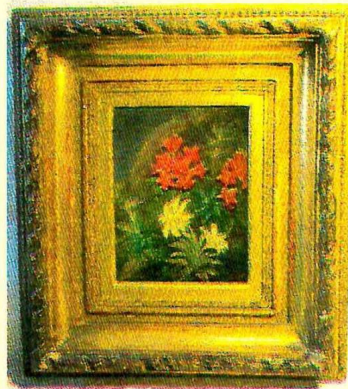

АНТИКВАРНЫЙ ЦЕНТР

г. Екатеринбург

8 июня 2020 г.
№08062020/1356

Экспертное заключение
Цветочная композиция из
лилейников.

Автор: Vin Loos.

Время создания: 1872 год.

Место создания: Австрия.

Материалы и техника исполнения:
дерево, масло.

Размер: 18,5x14,0 см.

Владелец: частное собрание.

На картине представлена цветочная композиция: группа лилейников, растущих на земле и огороженных камнями, изображена сверху. На фоне ажурной зеленой листвы видны соцветия из мелких красных цветков, белые и голубые лилейники. Фон темный.

Справа внизу на картине авторская подпись и дата: "Vin Loos 1872".

Авторская подпись полностью соотносится с красочным слоем произведения, что дает возможность

считать ее подлинной. Подлинность работы не вызывает сомнений.