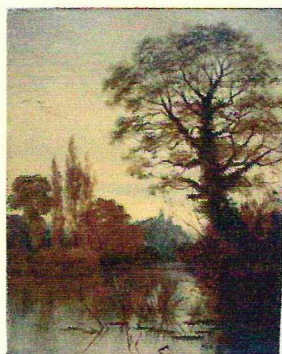

АНТИКВАРНЫЙ ЦЕНТР

г. Екатеринбург

3 сентября 2010г.

ОИ/001370

Экспертное заключение

«Осенний пейзаж с птичьим клином».

Автор: *Robin Johnson*.

Время исполнения: 1881г.

Техника исполнения: холст, масло.

Размер: 35×25 см.

Владелец: частное собрание.

Внизу справа подпись и датировка: «*Robin Johnson 1881*». Подпись имеет общий с живописью характер старения. При рассмотрении картины в бинокулярную лупу видны кракелюры, однородно пересекающие как авторскую живопись, так и автограф художника.

Мотив экспертируемого произведения с изображением романтизированного природного пространства характерен для творчества пейзажиста работавшего в последней четверти XIX - начале XX веков, использовавшего в своей живописи стандартные для подобных работ художественные приемы, для создания эффектного вида и композиции.