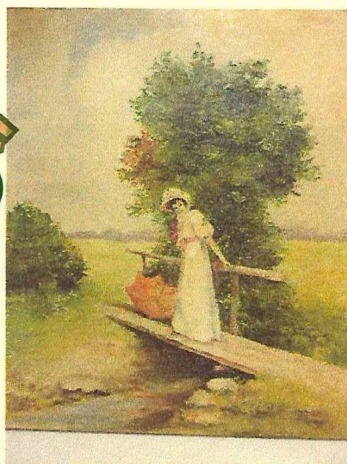

АНТИКВАРНЫЙ ЦЕНТР

г. Екатеринбург

17 февраля 2018 г.

ОИ/006610

Экспертное заключение

Девушка на мостике.

Автор: Н.И.С.

Время исполнения: 1932 г.

*Материалы и техника исполнения:
холст, масло.*

Размер: 59,3×49,0 см.

Владелец: частное собрание.

На картине изображен романтический летний пейзаж. На деревянном мостике, перекинутом через ручей, стоит девушка в белом летнем платье и шляпке по моде конца XIX – начала XX веков. У ее ног раскрытый оранжевый зонтик.

Работа, представленная на экспертизу выполнена в подражание работам старых мастеров или как копия с работы европейского художника, творчество которого перекликалось с традициями романтической пейзажной живописи.