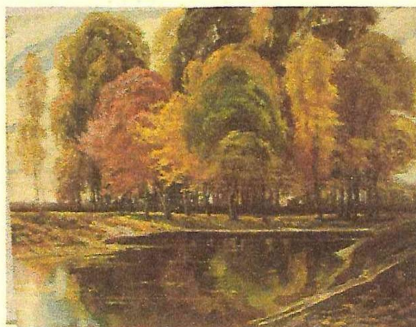

## Экспертное заключение

**Осенний пейзаж.**

*Автор: неизвестный австрийский художник.*

*Время исполнения: первая четверть XX в.*

*Техника исполнения:*

*дерево, масло.*

*Размер картины:*

*29,2×38,0 см.*

*Владелец: частное собрание.*

На картине представлен типичный осенний европейский пейзаж, средней климатической полосы.

Стилистика и манера исполнения также соотносятся с художественной практикой европейской живописи того времени.