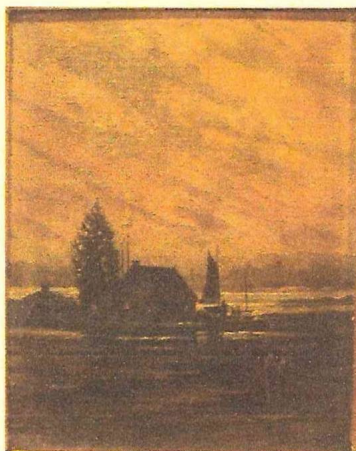

АНТИКВАРНЫЙ ЦЕНТР

г. Екатеринбург

3 февраля 2014 г.

ОИ/004232

Экспертное заключение

Сумерки.

Автор: неизвестный художник.

Время исполнения: конец XIX - начало XX вв.

Техника исполнения:

холст на дереве, масло.

Размер картины:

23,7×18,2см.

Владелец: частное собрание.

На картине изображен летний вечер на реке. Лодки причалены к берегу, рядом каменный дом рыбака. Вечерний сумрак окутал окружающее пространство. Лишь несколько серебряных бликов света на глади реки и огоньки окон дома оживляют его.

Слева внизу подпись: "S.L."

Судя по состоянию живописных материалов исследуемое произведение можно датировать концом XIX - началом XX вв.

Стилистика и манера исполнения также соотносятся с художественной практикой европейской живописи того времени.