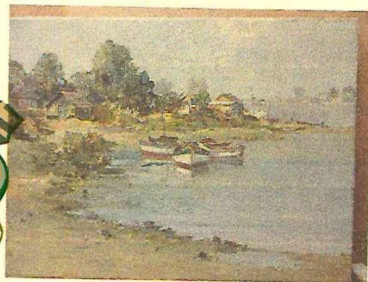

# АНТИКВАРНЫЙ ЦЕНТР

г. Екатеринбург

28 декабря 2017 г.  
№28122017/558

**Экспертное заключение**  
На экспертизу представлено  
произведение живописи  
“Рыбачьи лодки на берегу”.

*Автор: Вильгельм Телен.*  
*Время изготовления: 1960-е годы.*  
*Материалы и техника*  
*исполнения: холст, масло.*  
*Размер: 59,0x79,0 см.*  
*Владелец: частное собрание.*

На картине изображен летний пейзаж с широкой рекой, в которой отражается светло-голубое небо с облаками. На переднем плане лодки на берегу. Вдоль песчаного берега расположены деревянные домики, над которыми возвышаются высокие деревья с пышной зеленой кроной. Пейзаж светлый, солнечный.