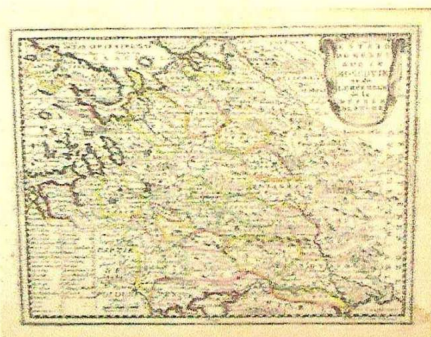

# АНТИКВАРНЫЙ ЦЕНТР

г. Екатеринбург

23 марта 2017 г.

ОИ/006328

*a Paris chez Chiquet.*

**Экспертное заключение**  
**Карта Белой России и**  
**Московии.**

*Автор: Жак Шике*

*Место изготовления: Франция*

*Время изготовления: 1719 г.*

*Материалы и техника*  
*исполнения:*

*бумага, гравюра на меди,*  
*раскраска*

*Размер: 15×17 см.*

*Владелец: частное собрание*

На экспертизу представлена карта Белой России и Московии, созданной в 1719 г. французским картографом Жаком Шике.

Справа сверху картуш с надписью: «Estats du grand duc de MOSCOVIE ou de L'EMPEREUR de la RUSSIE BLANCHE Suivant les dernieres 1719».

Внизу слева указание наименования земель.

Внизу справа надпись: «a Paris chez Chiquet».

**Жак Шике (около 1673–1721 гг.)** был французским картографом, опубликовавшим два атласа, оба из которых вышли в 1719 году: состоявший из 24 карт атлас мира "Le Nouveau et Curieux Atlas Geographique et Historique" ("Новый любопытный географический и исторический атлас") и атлас Франции "Nouveau Atlas Francais" ("Новый французский атлас") из 15 карт.