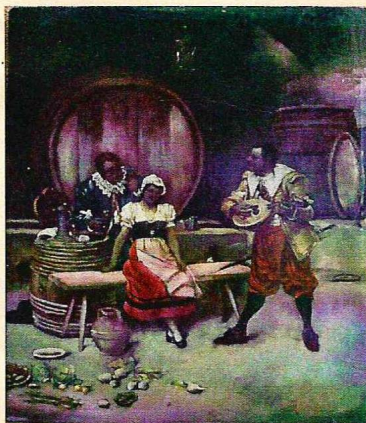

АНТИКВАРНЫЙ ЦЕНТР

г. Екатеринбург

13 августа 2009г.

ОИ/001135

Экспертное заключение

«Трактирная сцена»

Автор: неизвестный немецкий художник.

Время исполнения: конец XIX века.

Место исполнения: Мюнхен.

Техника исполнения: дерево, масло.

Размер картины: 26,0×20,9 см.

Владелец: частное собрание

Справа внизу подпись, сделанная красной краской: «V. Seljivert. München.»

На картине изображена жанровая сцена времен XVII века. В конце XIX века существовал довольно большой интерес к теме жанровых сцен из немецкого и голландского быта эпохи XVII века. По мотивам произведений того времени приобретших значительную популярность в Европе, в конце XIX века создавались подобные картины.