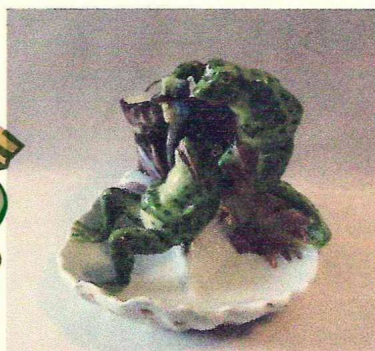

АНТИКВАРНЫЙ ЦЕНТР

г. Екатеринбург

29 сентября 2014 г.

ОИ/006789

Экспертное заключение

Ваза с двумя лягушками

Время изготовления:

1878-1937 гг.

Место изготовления: **Pesnekk, Тюрингия**

Материалы и техника изготовления:

фарфор; роспись, золочение.

Высота чашки: **9,2 см.**

Владелец: **частное собрание.**

На экспертизу представлена вазочка, выполненная в форме части ствола, которому прислонились две лягушки. Лягушки стоят лапками на раковине – менажнице.

В середине 19-го века как раз появились первые прообразы современных спичек. Тогда они были крупнее сегодняшних и их нужно было где-то хранить. Подобное новшество хозяева хотели продемонстрировать гостям, потому на ярмарках покупали для спичек расписные фарфоровые шкатулочки, которые ставили на видное место. Вплоть до Первой Мировой войны мануфактура Conta & Boehme массово производила подобные шкатулочки и другие «гостинцы», которые пользовались огромной популярностью и стали атрибутом в доме каждого состоятельного немца.