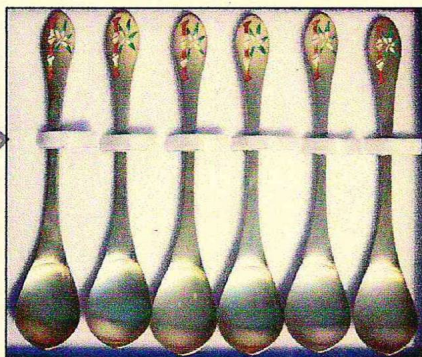

АНТИКВАРНЫЙ ЦЕНТР

г. Екатеринбург

12 октября 2008 г.

Экспертное заключение Набор десертных ложек (6 шт.)

Материал: серебро 800, цветная эмаль

Техника исполнения: литье, штамп

Время исполнения: XX век

Место исполнения: Восточный регион

Длина ложечки: 14,2 см

Вес: 133 гр.

Владелец: частное собрание

Сохранность хорошая.

На ложках имеются клейма:

1. **Обозначение « AG 800 »** - подтверждение 800-й серебряной пробы.
2. **Иероглифические символы** – клейма мастера, страны-производителя.

Набор из шести десертных ложек оформлен в восточном стиле и украшен цветными эмалевыми изображениями ветви бамбука, характерного символа восточной культуры, символизирующего стойкость и твердость характера. Набор отличается лаконичностью и оригинальностью исполнения, и вероятнее всего представляет собой подарочный вариант.

Клейма подлинные. Их наличие, а также стилистические особенности позволяют установить, что набор ложек был изготовлен в восточном регионе, в XX веке.

Состояние материала не противоречит указанной датировке.