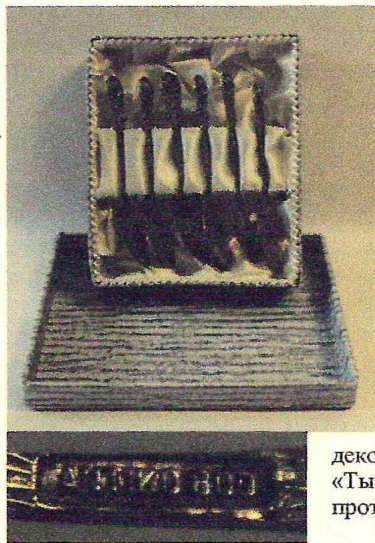

АНТИКВАРНЫЙ ЦЕНТР

г. Екатеринбург

29 сентября 2018 г.

ОИ/006786

Экспертное заключение

Набор кофейных ложек

«Тысячелетняя роза».

Время изготовления: 1959-1977 гг.

Место изготовления: ФРГ.

Материалы и техника изготовления:

серебро, штамп.

Размеры ложек: 10,3×2,1 см.

Вес: 58 гр.

Владелец: частное собрание.

На экспертизу представлен набор из 6 кофейных ложек. Цевье ложек выполнено в виде выющейся розы.