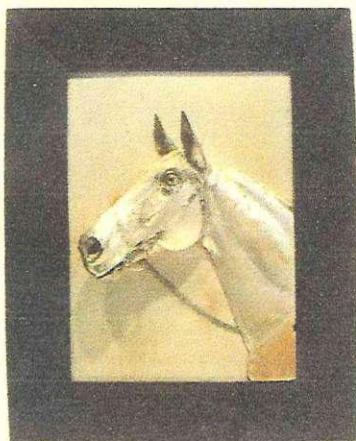

АНТИКВАРНЫЙ ЦЕНТР

г. Екатеринбург

26 декабря 2015 г.

ОИ/005643

Экспертное заключение

Плакетка «Лошадь».

Время изготовления:

первая четверть XX в.

Место изготовления: Германия.

Материалы и техника изготовления:
металл, литье, серебрение; дерево.

Размеры плакетки: 30×23 см.

Владелец: частное собрание.

На прямоугольной пластине
горельеф изображающий портрет

лошади. Тема изображения лошади была популярна
среди скульптурного немецкого литья.

Справа внизу монограмма: «GB».

Пластина заключена в деревянную черную раму.

Вероятнее всего плакетка была изготовлена для какого-либо
конного клуба и служила украшением интерьера, а возможно и
наградой за скаковые состязания в скачках или поло.