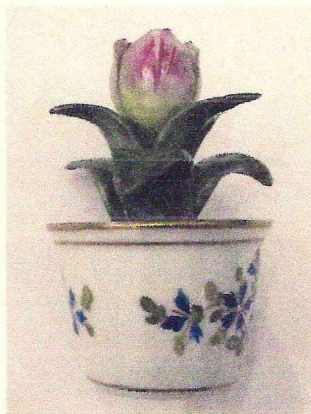

АНТИКВАРНЫЙ ЦЕНТР

г. Екатеринбург

9 марта 2018 г.

ОИ/006632

Экспертное заключение

Цветы в горшке.

Время изготовления: 1950-1960-е гг.

Место изготовления: Европа.

*Материалы и техника изготовления:
фарфор, роспись.*

Высота: 6,5 см.

Владелец: частное собрание.

На экспертизу представлена фигура в виде цветка в цветочном горшке. Представленная на экспертизу лепная фигура является произведением декоративно-прикладного искусства.