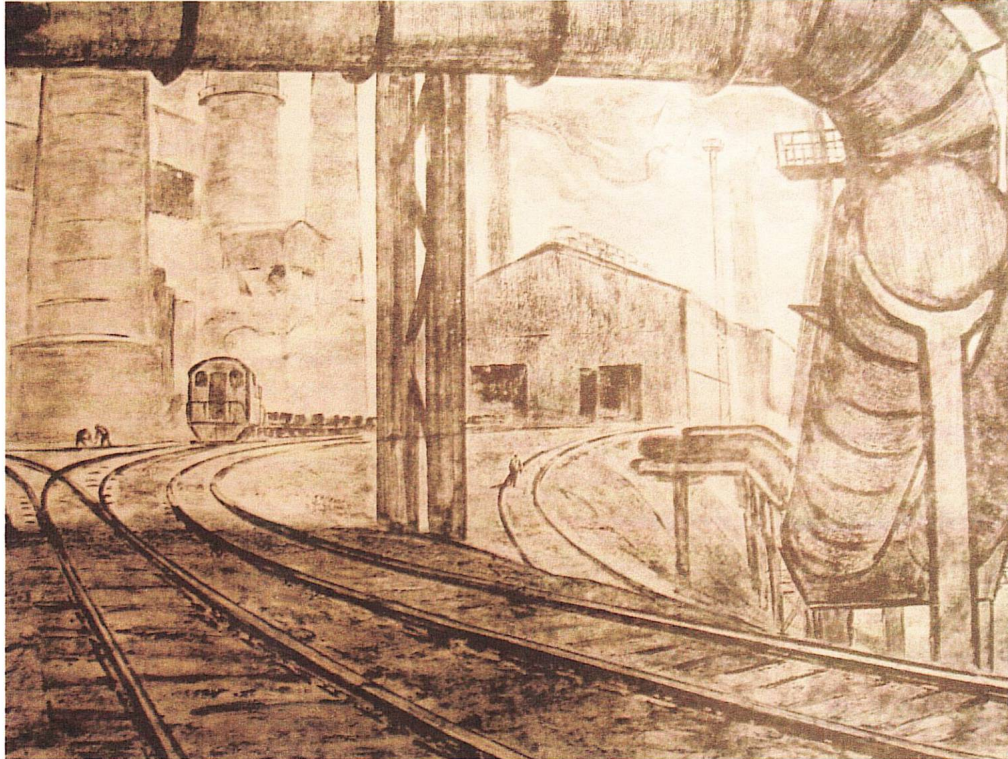

Экспертное заключение

Выдано 17 января 2007 г.

№170107.1856

На экспертизу представлено произведение: «Дорога на Шихтовый»

Техника исполнения: бумага, офорт, рельефная печать.

Время создания: *середина 1960-х гг.*

Автор: *Новиченко В. А.*

Размер: *50,7 X 69,5 см.*

Владелец: *частное собрание.*

Сохранность хорошая.

Под оттиском:

1. Слева карандашом: Дорога на Шихтовый.
2. Справа карандашом: В. Новиченко.

Стилистика и состояние материалов не противоречат указанному авторству.