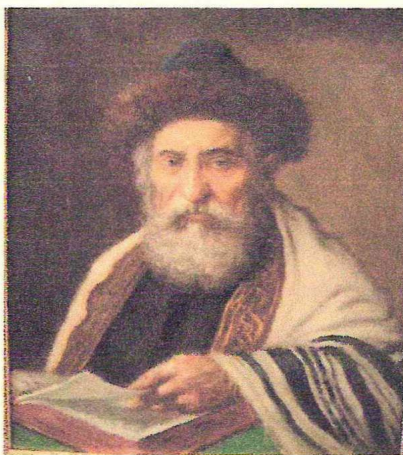

АНТИКВАРНЫЙ ЦЕНТР

г. Екатеринбург

18 июля 2015 г.
ОИ/005347

Экспертное заключение «Раввин».

Автор: Konstantin Srewrenko.

Время исполнения:

середина XX в.

Техника исполнения:

дерево, масло.

Размер картины: 30×25 см.

Владелец: частное собрание.

На картине изображен
сидящий раввин с книгой.

Справа вверху подпись: «К.
Srewrenko».

Манера начертания подписи не противоречит автографам художника на других его произведениях.

Использованные в картине материалы соответствуют времени её создания.

Композиция, мотив картины, общий колорит и приемы изображения соответствуют принципам живописи украинского художника Константина Шевченко.

Konstantin Srewrenko (Польша 1915-1990) – украинский художник, портретист, жанрист. Родился и жил в Польше. Часто изображал жанровые сцены в синагоге, писал портреты раввинов.

Картина является предметом антиквариата и обладает коллекционной ценностью.