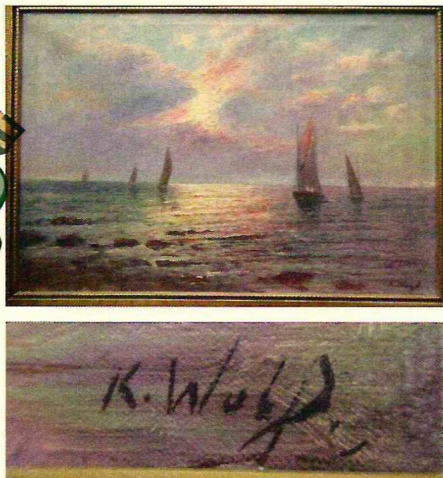

## Экспертное заключение

**“Морской пейзаж с парусниками”.**

*Автор: Wolf K.*

*Время создания: первая половина XX века.*

*Место создания: Европа.*

*Материалы и техника исполнения: холст, масло.*

*Размер: 29,0x39,5 см.*

*Владелец: частное собрание.*

На картине изображён морской пейзаж. Море подёрнуто рябью мелких волн, по нему плывут к каменистому берегу легкие парусники. На поверхности водной глади видна солнечная дорожка. Небо затянуто густыми облаками, сквозь которые бледно-желтым пятном просвечивает закатное солнце.

Справа внизу авторская подпись: “K. Wolf”.

По способу нанесения и характеру начертания не вызывает сомнений в подлинности. Подпись аутентична красочному слою. Манера исполнения и стилистика произведения соотносится с художественной практикой европейской пейзажной живописи первой половины XX века.

Морской пейзаж с парусниками – распространенный мотив в творчестве К. Вольфа.

Работа выполнена на профессиональном уровне и представляет интерес для частных собраний.

**К. Wolf (первая половина XX века).**