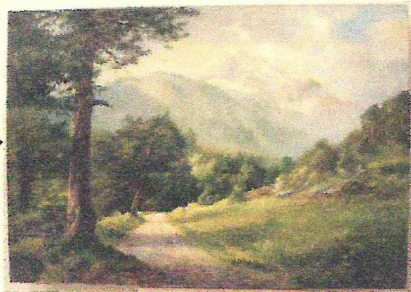

## Экспертное заключение

**Альпийский пейзаж.**

*Автор: Pötschke Martin*

*Время исполнения: 1949 г.*

*Материалы и техника*

*исполнения: холст, масло.*

*Размер: 60,0×79,0 см.*

*Владелец: частное собрание.*

На холсте изображен традиционный, романтический альпийский пейзаж с видом на

заснеженные горы. К горам ведет грунтовая дорога.

Подобные пейзажи, иллюстрирующие представления райской идиллии для обывателя, были особенно популярны в конце XIX – начале XX веков.