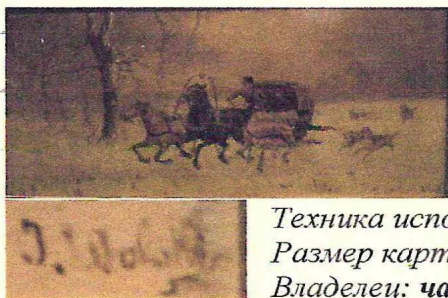

АНТИКВАРНЫЙ ЦЕНТР

г. Екатеринбург

12 октября 2013 г.

ОИ/004001

Экспертное заключение
«Тройка в снегу,
преследуемая волками».
Автор: J. Wolski.
Время исполнения:
середина XX в.

Техника исполнения: дерево, масло.
Размер картины: 14,2×30,0 см.
Владелец: частное собрание.

На картине изображена повозка, запряженная тройкой и преследуемая стаей волков.

Внизу справа подпись: «J. Wolski». Подпись находится в «тесте» авторской живописи и имеет общий с живописью характер старения.

Мотив произведения с изображением цветов написан в характерной для этого периода времени манере, в русле реалистической живописи того времени.

Мотивы саней, запряженных тройками, кавалькад всадников, мчащихся в атаку кавалеристов, был чрезвычайно популярны в конце XIX – первой половине XX вв. в академической живописи. Особенно прославились такими работами К. Баумгартнер-Стойлов (1850-1924), А. Шелоумов (1892-1983), Н. Самокиш (1860-1944).