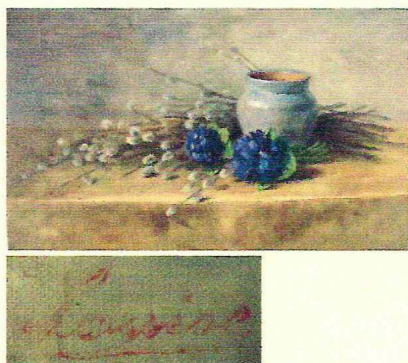

# АНТИКВАРНЫЙ ЦЕНТР

г. Екатеринбург

5 сентября 2011г.

ОИ/002154

**Экспертное заключение**

**Натюрморт с вербами.**

*Автор: неизвестный европейский художник.*

*Время исполнения: первая четверть XXв.*

*Техника исполнения: холст, масло.*

*Размер картины: 40×59 см.*

*Владелец: частное собрание.*

На картине представлен натюрморт состоящий из керамической вазы, веток пушистой вербы и двух букетиков, компоновка которых напоминает собой свадебные букеты.

Справа внизу авторская подпись: «Louise» (Loire?). Подпись имеет общий с живописью характер старения.

Стилистика и манера исполнения также соотносятся с художественной практикой европейской живописи того времени.

Натюрморты подобного типа нередко встречаются на европейских аукционах.

Состояние живописных материалов исследуемой работы не противоречит указанному времени её создания.

Работа выполнена на высоком профессиональном уровне и представляет интерес для частных собраний.