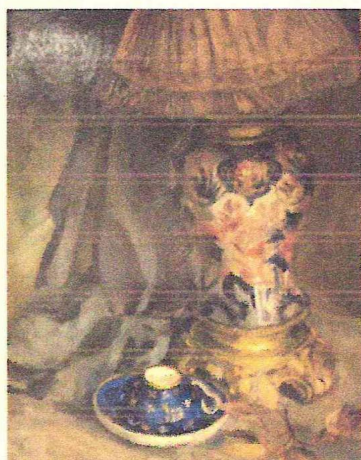

АНТИКВАРНЫЙ ЦЕНТР

г. Екатеринбург

23 июня 2016 г.

ОИ/005967

Экспертное заключение

«Натюрморт с лампой».

Автор: Лазутянский П.Н.

Время исполнения: 1930-е гг.

Материалы и техника исполнения:

холст; масло.

Размер: 70,0×50,0 см.

Владелец: частное собрание.

На представленном натюрморте изображена лампа с тканевым абажуром на фоне драпировки, на переднем плане – кобальтовая

чайная пара.

Справа внизу подпись: «Пав.Лазу(тянский)»

Приемы изображения и красочная палитра произведения соотносятся с художественной практикой советской живописи того времени.

Лазутянский (Густокашин) Павел Николаевич (?-1972) – советский художник, живописец. Жил и работал в Тобольске. Руководил студией.