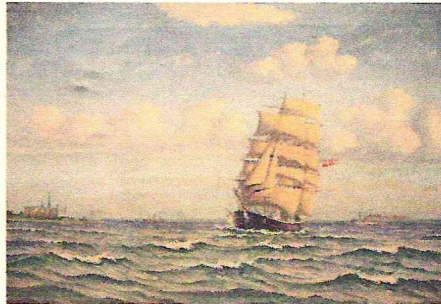

## Экспертное заключение

**Датский парусник.**

*Автор: J.P.Nielsen*

*Время исполнения:*

**около 1920-х гг.**

*Материалы: холст, масло.*

*Размер: 35,3×45,5 см.*

*Владелец: частное собрание.*

На картине изображена парусный бриг с датским флагом в открытом море. Слева виднеется близкий берег.

Справа внизу подпись: «J.P.Nielsen». Имя и фамилия автора дают основание предположить его датское происхождение.