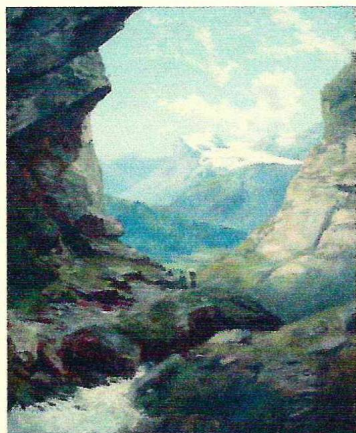

АНТИКВАРНЫЙ ЦЕНТР

г. Екатеринбург

1 июля 2010г.
ОИ/001325

Экспертное заключение

«Горное ущелье».

Автор: неизвестный европейский художник.

Время исполнения: конец XIX – начало XXвв.

Техника исполнения: холст, масло.

Размер картины: 81×64 см.

Владелец: частное собрание.

На картине изображен типичный европейский пейзаж средней климатической полосы на фоне гористой местности (возможно Альпов). На дальнем плане пейзаж оживлен фигурками людей, идущих по горной дорожке.

Судя по состоянию живописных материалов исследуемое произведение можно датировать концом XIX – началом XXвв.

Стилистика и манера исполнения также соотносятся с художественной практикой европейской живописи того времени.