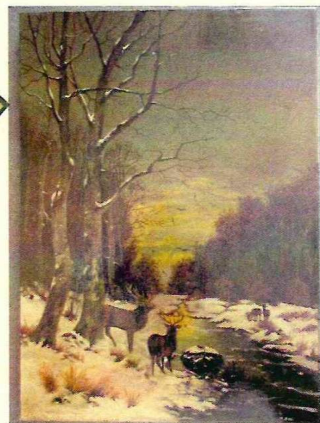

# АНТИКВАРНЫЙ ЦЕНТР

г. Екатеринбург

25 июня 2019 г.  
№ 25062019/1031

**Экспертное заключение**  
На экспертизу представлено  
произведение живописи  
“Осенний пейзаж с оленями”.  
*Автор: Klein A.*  
*Время изготовления: первая  
четверть XIX века.*  
*Место изготовления: Германия.*  
*Материалы и техника  
исполнения: холст, масло.*  
*Размер: 77,5x54,5 см.*  
*Владелец: частное собрание.*

На картине изображён осенний пейзаж. На переднем плане небольшая речка, по обеим берегам которой лежит снег. Справа и слева густой стеной стоит обнаженный лес. К речке подошли олени. Над лесом простирается закатное небо с желтыми полосками, отражающимися в реке.

Справа внизу авторская подпись: “A. Klein”.

По способу нанесения и соотношения с авторским красочным слоем сомнений в подлинности не вызывает.

Приемы изображения, рисунок, композиция, палитра полностью соотносятся с творчеством немецкой художницы Анны Клейн.

Пейзаж написан на холсте в технике масляной живописи. По состоянию живописных материалов время создания картины первая четверть XIX века.

Работа выполнена на профессиональном уровне и представляет интерес для частных собраний.