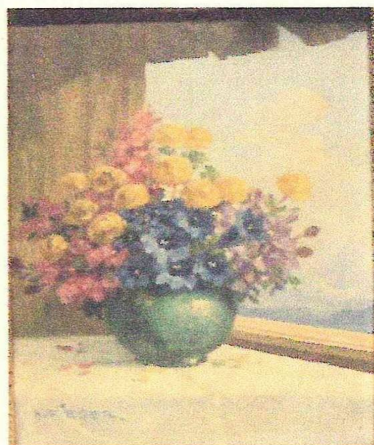

АНТИКВАРНЫЙ ЦЕНТР

г. Екатеринбург

14 апреля 2015 г.
ОИ/005131

Экспертное заключение
Натюрморт «Альпийский букет».

Автор: К. Fieder.

*Время исполнения: первая
половина XX в.*

*Техника исполнения: холст,
картон.*

Размер картины: 32×24 см.

Владелец: частное собрание.

На столике, укрытом белой скатертью, зеленая круглая ваза с купавками, колокольчиками и фиалками и другими цветами с альпийского луга. В оконном проеме открывается вид на заснеженные вершины.

Слева внизу подпись: «K.FIEDER».

Подпись имеет общий с живописью характер старения.

Мотив произведения с изображением цветов написан в характерной для этого периода времени манере, в русле реалистической живописи.