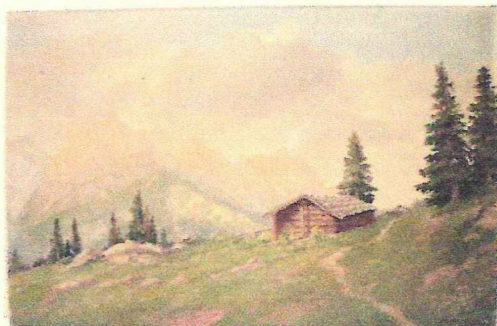

АНТИКВАРНЫЙ ЦЕНТР

г. Екатеринбург

23 мая 2014 г.
ОИ/004450