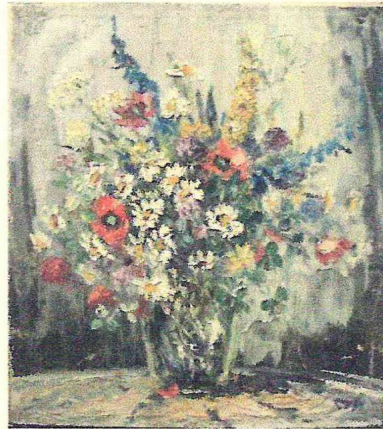

АНТИКВАРНЫЙ ЦЕНТР

г. Екатеринбург

13 января 2016 г.
ОИ/005684

Экспертное заключение

«Букет полевых цветов»

Автор: *G.W. Hill.*

Время исполнения: *третья четверть XX в.*

Материалы и техника исполнения: *холст, масло.*

Размер: *53×43 см.*

Владелец: *частное собрание.*

На экспертизу представлен натюрморт, представляющий собой букет цветов в стеклянной вазе. Среди цветов изображены маки, ромашки, васильки и др.

Живопись выполнена энергичным экспрессивным мазком в технике «алла-прима».

Справа внизу подпись чернилами: «G.W. Hill». Почерк подписи художника в целом соотносится с подписями на других его работах.

Использованные в картине материалы соответствуют времени её создания.

Работа выполнена на профессиональном уровне и представляет интерес для частных собраний.

G.W. Hill – американский художник. Работал в 1960-х гг. Среди его работ встречаются пейзажи, выполненные в пастозной экспрессивной манере письма.

Картина является произведением искусства и обладает коллекционной ценностью.