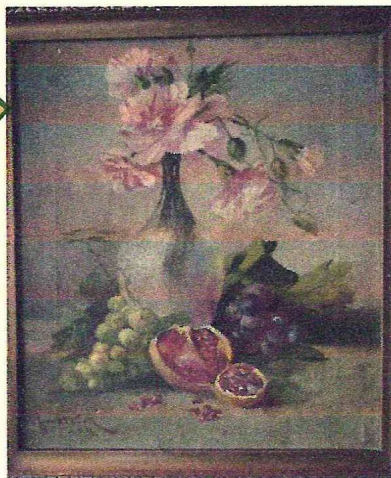

АНТИКВАРНЫЙ ЦЕНТР

г. Екатеринбург

12 сентября 2016 г.
№12092016/165

Экспертное заключение

На экспертизу представлено произведение живописи: “Натюрморт с цветами и фруктами”.

Автор: Steffek M.

Время написания: 1914 г.

Материалы и техника исполнения: холст, масло.

Размер: 39,5x32,0 см.

Владелец: частное собрание.

На светло-голубом фоне изображен стеклянный графин с высоким узким горлышком. В нем изящный букет из бледно-розовых пышных цветов. Вокруг графина лежат фрукты: кисти зеленого и черного винограда с яркой листвой и разрезанный гранат, зернышки которого лежат на столе.

Слева внизу авторская подпись и дата: “M. V. Steffek 1914”. Анализ соотношения подписи с красочным слоем позволяет считать ее подлинной. Подпись

сомнений в подлинности не вызывает. Использованные в картине материалы соответствуют указанному времени ее создания.

Работа выполнена на профессиональном уровне и представляет интерес для частных собраний.

M. V. Steffek – живописец конца XIX – начала XX века. К XX веку натюрморт, не скованный сюжетной повествовательностью становится наиболее доступным жанром для выражения творческой индивидуальности художника. В живописи конца XIX – начала XX столетия именно свобода творческой воли вывела натюрморт на одно из ведущих мест в европейской живописи.