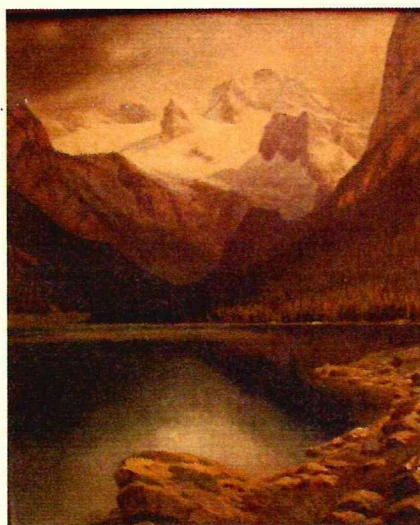

АНТИКВАРНЫЙ ЦЕНТР

г. Екатеринбург

7 ноября 2008г.
ОИ/000856

Экспертное заключение «Горное озеро»

Автор: J.F. Benesch
Время исполнения: начало XX века
Техника исполнения: холст, масло
Размер картины: 72,5×56 см.
Владелец: частное собрание

Слева внизу авторская подпись:
«Benesch».

Подпись сомнений в
подлинности не вызывает.

Микроскопический анализ соотношения подписи с красочным слоем позволяет считать её подлинной.

Состояние живописных материалов исследуемой работы, позволяет датировать её началом XX века.