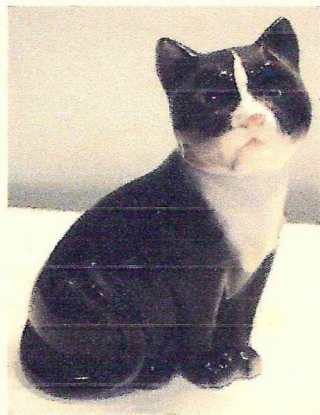

# АНТИКВАРНЫЙ ЦЕНТР

г. Екатеринбург

25 июля 2014 г.  
ОИ/004609

**Экспертное заключение**  
**Скульптура «Кошка».**

*Время изготовления: конец XX в.*

*Место изготовления: Италия.*

*Материалы и техника изготовления:*

*керамика; роспись.*

*Высота: 13,7 см.*

*Владелец: частное собрание.*

На экспертизу представлена скульптура  
кошки с мордочкой, напоминающей породу

«сноу-шу» (снежная туфелька), однако, в отличие от классических признаков этой породы у представленного окраса отсутствуют белые кончики лапок.

Эта фигура относится к распространенным в Италии авторским ручным работам, производимым художниками-кустарями для европейского рынка.

Производство подобных фигурок животных (преимущественно кошек и собак) довольно широко распространено в европейском керамическом производстве начиная с середины XX в.