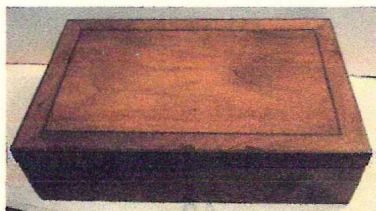

АНТИКВАРНЫЙ ЦЕНТР

г. Екатеринбург

30 марта 2016 г.
№ 30032016/79

Экспертное заключение

Шкатулка для документов.

Время изготовления: конец XIX – начало XX века.

Материалы и техника изготовления: дерево, орех, металл.

Размер: 20,3x30,8x9,7 см.

Владелец: частное собрание.

Шкатулка прямоугольной формы с замком. Состоит из корпуса и крышки. Поверхность шкатулки украшена ореховым шпоном. Шпон набран из кусочков одного цвета в технике мозаики. При выполнении мозаики использованы свойства цвета и его сочетание, а также разделение цвета на холодные и теплые тона. В ореховом шпоне текстура извилистая и очень разнообразная. Цветовая гамма – от светло-коричневого до темного с прожилками. При выполнении мозаики также использован природный цвет древесины. Естественная игра цвета и рисунок материала одной породы, имеет большую выразительность. По периметру всей шкатулки вставка шпона из черного дерева. Эта же вставка находится на крышке на небольшом расстоянии от ее краев.