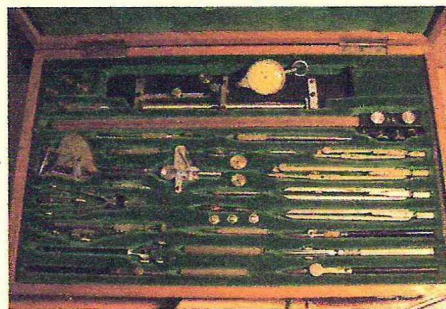

АНТИКВАРНЫЙ ЦЕНТР

г. Екатеринбург

15 августа 2017 г.

ОИ/006458