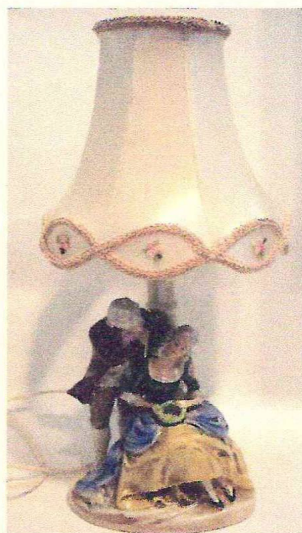

АНТИКВАРНЫЙ ЦЕНТР

г. Екатеринбург

18 июля 2013 г.

ОИ/003811

Экспертное заключение

Настольная лампа «Галантная пара».

Время изготовления:

первая половина XX в.

Место изготовления: **Тюрингия (?).**

Материалы и техника изготовления:

фаянс, роспись; ткань, металл.

Высота: **41 см.**

Владелец: **частное собрание.**

На экспертизу представлена настольная лампа с абажуром на скульптурном основании в виде кавалера и дамы в костюмах XVIII в.

На основании фигуры стоит клеймо: 5388 Germany.

Изделия с подобными клеймами изготавливались в Германии, в первой половине XX в.

Множество изделий на тему галантных сцен эпохи XVIII в. было создано на керамических фабриках Тюрингии, где дольше, чем в других регионах сохранялась популярность темы «Галантного века».